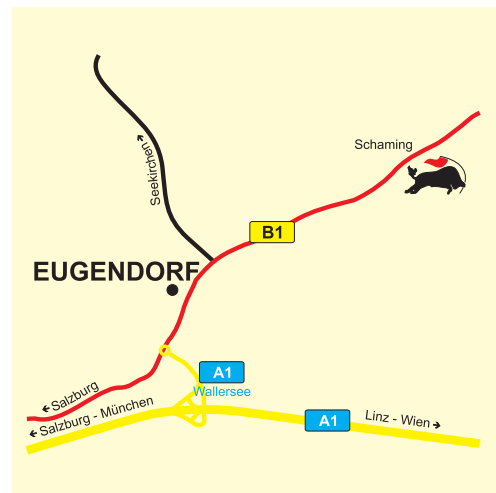

Championcourse Eugendorf

Herausforderung für den anspruchsvollen Golfer | Vom BVGA mit „SUPERIOR“ ausgezeichnet!

www.golfclub-salzburg.at

Golfplatz Eugendorf - ein 18-Loch Championcourse der neuen Generation. Malerisch in das Salzburger Land eingebettet, ist er eine golferische Herausforderung für den Könner und ein Abenteuer für den Golfeinsteiger. Das neue „Golf & Cart“- System bietet einen einzigartigen Service, den man sonst nur auf amerikanischen Spitzenplätzen findet.

18 Loch-Championcourse | Par 72

Herren	Länge	Damen	Länge
Gelb	5.886 m	Rot	5.137 m
Weiß	6.312 m	Schwarz	5.525 m

Anfahrt: A1 Abfahrt Wallersee, beim Kreisverkehr in Eugendorf – rechts Richtung Straßwalchen, Abzweigung Schaming.

- Partner of Arabella Golf
- Driving Range mit 60 Abschlagplätzen
- Chipping- und Putting Greens
- 40 Clubcarts
- Golf & Cart System
- Proshop
- Golfschule
- Golfmuseum
- Clubrestaurant „Don Carlos“
- Partnerhotels mit umfassenden Wellness- sowie Freizeitangeboten
- Ausführliche Informationen und aktuelle News unter www.golfclub-salzburg.at

ARABELLA GOLF	
Deutschland:	Schloss Egmatting bei München Gut Häusern bei Dachau Eschenried bei München
Österreich:	Golfclub Salzburg Eugendorf
Schweiz:	Golf Club Davos
Spanien:	Son Vida Golf, Mallorca Son Muntaner Golf, Mallorca
Südafrika:	Arabella Golf Club, Western Cape
Weitere Anlagen auf www.arabellagolf.de	

Clubs in der Nähe:
GC Gut Alpentann 7 km, GC Am Mondsee 20 km, GC Drachenwand 20 km, Salzkammergut Golfclub 84 km, Golf & Country Club Salzburg Kleßheim 13 km

Golfclub **Salzburg** · Championcourse **Eugendorf** · A-5301 Eugendorf · Golfplatz 1
Tel. +43 (0)6225/70000 · Fax +43 (0)6225/70000-33
eugendorf@golfclub-salzburg.at · www.golfclub-salzburg.at